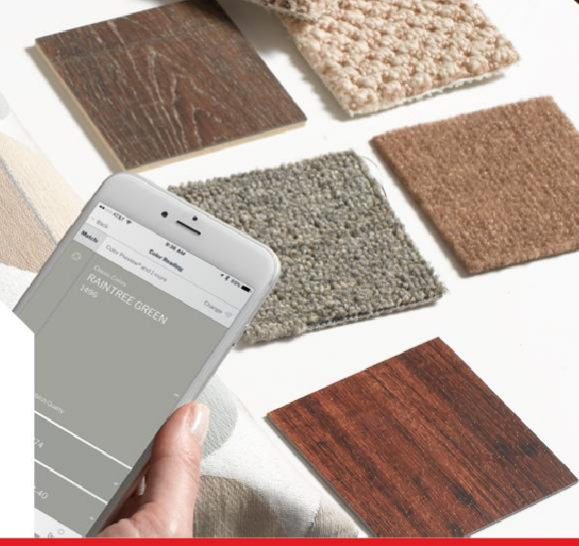

Profesyonel Renk Eşleştirme ColorReaderPRO

ColorReaderPRO profesyonel renk eşleştirme çözümü ile marka sadakatini geliştirin ve satışlarınızı arttırın. Ultra-taşınabilir, Bluetooth® bağlantılı renk seçim cihazı ColorReaderPRO, sınıfında lider renk eşleştirme performansı sağlar. Artık boyacılarınıza bir müşterinin renk ilhamına, saniyeler içerisinde karşılık gelen boya rengiyle eşleştirebilecek bir araç sağlayabilirsiniz.

Boya seçiminde artan güven ve verimlilik

- Popüler renk kataloglarında %95'in üzerinde sınıfında lider renk eşleştirme sağlar
- Profesyonel boyacıların en yakın rengi satın alma döngülerini saniyelere düşürür

Tek başına ya da akıllı telefonlar ile kolay kullanım

- Cihaz 10.000 renk depolar ve bağımsız kullanım için bir OLED ekrana sahiptir
- ColorReader mobil uygulaması boyacıların renk eşleştirme için ihtiyaç duyduğu herşeyi sağlar, renk kataloglarıyla çalışır, Iphone ya da Android™ akıllı telefonlarında renk paletleri yaratabilirler
- Yazılım Geliştirme Kitimizi (SDK) kullanarak kendi uygulamanıza entegrasyon mümkündür
- ColorReader mobil uygulamasını kendi logonuzla kolayca özelleştirebilirsiniz