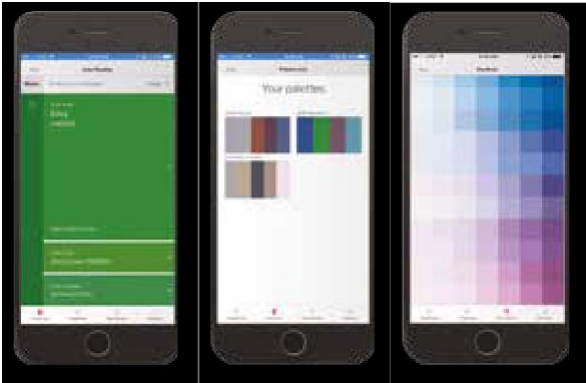

Profesyonel Renk Eşleştirme ColorReaderPRO

ColorReaderPRO profesyonel renk eşleştirme çözümü ile marka sadakatini geliştirin ve satışlarınızı arttırın. Ultra-taşınabilir, Bluetooth® bağlantılı renk seçim cihazı ColorReaderPRO, sınıfında lider renk eşleştirme performansı sağlar. Artık boyacılarınıza bir müşterinin renk ilhamına, saniyeler içerisinde karşılık gelen boya rengiyle eşleştirebilecek bir araç sağlayabilirsiniz.

Boya seçiminde artan güven ve verimlilik

- Popüler renk kataloglarında %95'in üzerinde sınıfında lider renk eşleştirme sağlar
- Profesyonel boyacıların en yakın rengi satın alma döngülerini saniyelere düşürür

Tek başına ya da akıllı telefonlar ile kolay kullanım

- Cihaz 10.000 renk depolar ve bağımsız kullanım için bir OLED ekrana sahiptir
- ColorReader mobil uygulaması boyacıların renk eşleştirme için ihtiyaç duyduğu herşeyi sağlar, renk kataloglarıyla çalışır, Iphone ya da Android™ akıllı telefonlarında renk paletleri yaratabilirler
- Yazılım Geliştirme Kitimizi (SDK) kullanarak kendi uygulamanıza entegrasyon mümkündür
- ColorReader mobil uygulamasını kendi logonuzla kolayca özelleştirebilirsiniz