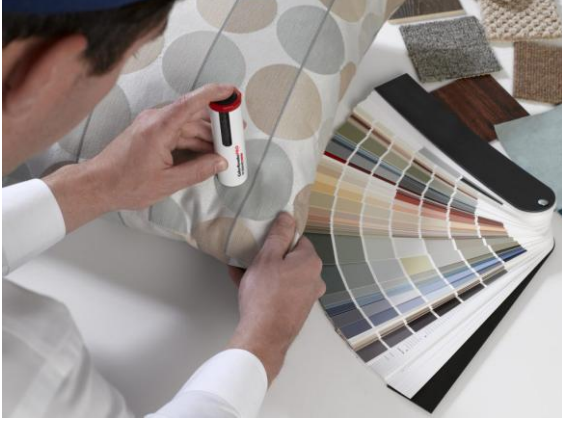

Profesyonel Renk Eşleştirme ColorReaderPRO

ColorReaderPRO profesyonel renk eşleştirme çözümü ile marka sadakatini geliştirin ve satışlarınızı arttırın. Ultra-taşınabilir, Bluetooth® bağlantılı renk seçim cihazı ColorReaderPRO, sınıfında lider renk eşleştirme performansı sağlar. Artık boyacılarınıza bir müşterinin renk ilhamına, saniyeler içerisinde karşılık gelen boya rengiyle eşleştirebilecek bir araç sağlayabilirsiniz.

Boya seçiminde artan güven ve verimlilik

- Popüler renk kataloglarında %95'in üzerinde sınıfında lider renk eşleştirme sağlar
- Profesyonel boyacıların en yakın rengi satın alma döngülerini saniyelere düşürür

Tek başına ya da akıllı telefonlar ile kolay kullanım

- Cihaz 10.000 renk depolar ve bağımsız kullanım için bir OLED ekrana sahiptir
- ColorReader mobil uygulaması boyacıların renk eşleştirme için ihtiyaç duyduğu herşeyi sağlar, renk kataloglarıyla çalışır, Iphone ya da Android™ akıllı telefonlarında renk paletleri yaratabilirler
- Yazılım Geliştirme Kitimizi (SDK) kullanarak kendi uygulamanıza entegrasyon mümkündür
- ColorReader mobil uygulamasını kendi logonuzla kolayca özelleştirebilirsiniz